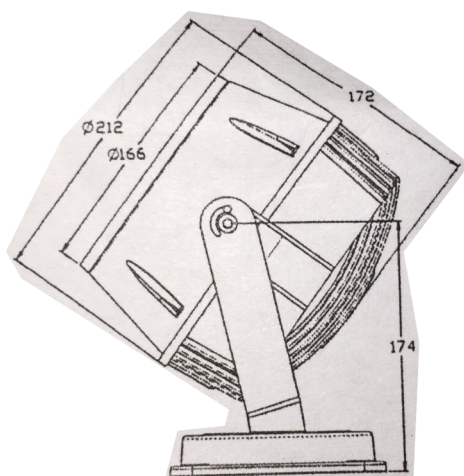

Höjd fotplatta till bygel:

174mm

Bredd fotplatta: 150mm

Vikt: 5kg

Bild från
Ångaren Indias Gata, Göteborg

För hela vårt sortiment scana.

Supply Decor Lighting Gbg AB

Adress: Utmarksvägen 8, 442 39 Kungälv