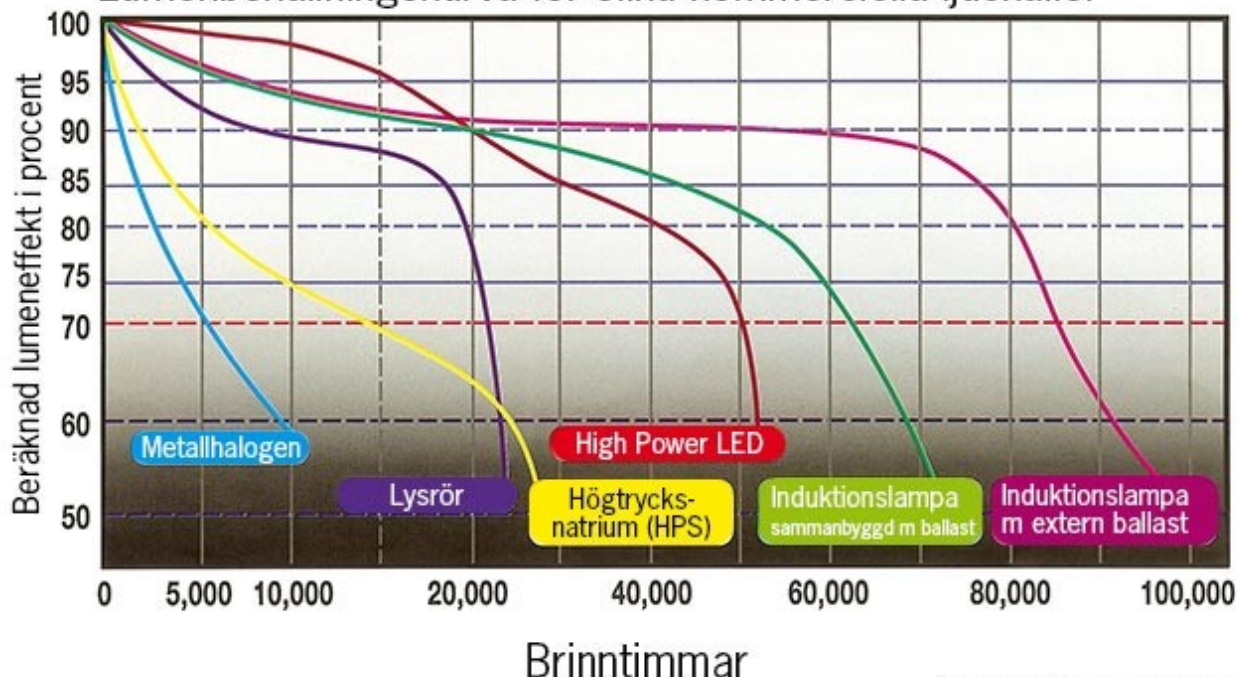

## Specifikation:

Effekt: 200/250W

Lumen: 16.000/20.000lm

Diffusor: Klar PC-Lins

Ljuskvinkel: Justerbar 60-100°

Färgtemperatur: 5000K

IP-Klass: IP54

Produktmått:

Diameter: Ø 60cm

Höjd: 63cm

Vikt: 8,45kg

Livslängd: 75.000tim

Armaturen kommer med en fånglina.

Lumenbehållningskurva för olika kommersiella ljuskällor

**Supply** Decor Lighting Gbg AB

Adress: Utmarksvägen 8, 442 39 Kungälv