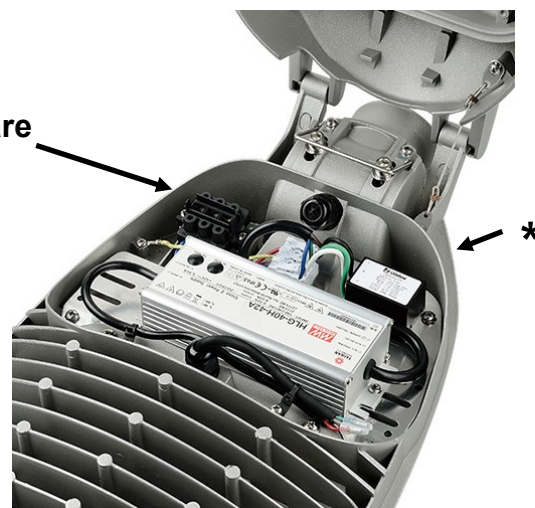

Underhållsfri / Proffs Klass

LiTE´A Gatubelysning D-150S Serien 5:e Generationen med Åskskydd*

Optisk reflektor

Ovansida i självrengörande,
plan, korrosion skyddad,
UV resistent ytbehandling

Tillbehör: Dimmer system 1-10V
Dag/Natt Sensor

Garanti: 7 år
Livstid: 80.000 tim
Referensnummer:
30W: 30-15024
40W: E7727136
60W: E7727137
80W: E7727138
100W: E7727139

Hölje: Plan Formgjuten aluminium
IP-Klass: IP66

Led Cree XTE R3

Lumen 30W: 2850lm
Lumen 40W: 4018lm
Lumen 60W: 5671lm
Lumen 80W: 7639lm
Lumen 100W: 9108lm

Justerbart
stolpfäste
45-90 grader
Finjusterbar

Elavskiljare

Driver: Meanwell-HLG

Anslutningskabels längd
efter önskemål

Försedd med Ventil
mot kondensbildning

Supply Decor Lighting Gbg AB

Adress: Utmarksvägen 8, 442 39 Kungälv