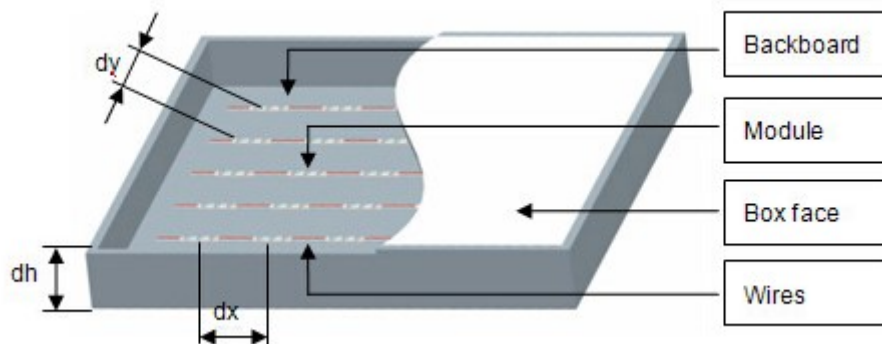

12V LED-Modul

LiTE´A 1,5W LED-modul är en smidig bakgrunds ljuskälla för reklamskyltar, hållplatsskyltar med mera. Bred ljusvinkel ger ett starkt jämt ljus utan skuggor eller prickar.

Produkt-Nr:	15-82360
Effekt:	1,5W
Lumen:	135lm
Led-antal:	3 st
Ljusfärg:	6000K
Ljusvinkel	170gr
IP-Klass:	IP65
Volt:	DC12V
Mått:	L:82xB:18xH:7,2mm

Item No.	Light box thickness DH(mm)	Module horizontal distance DX(mm)	Module vertical distance DY(mm)	Modules average in 1 m ² (pcs/m ²)	Surface illumination (lux)
MA823F	120	180	120	40	800±10%
Remarks: 1.The panel is 3mm acrylic board, 60% transmittance.					