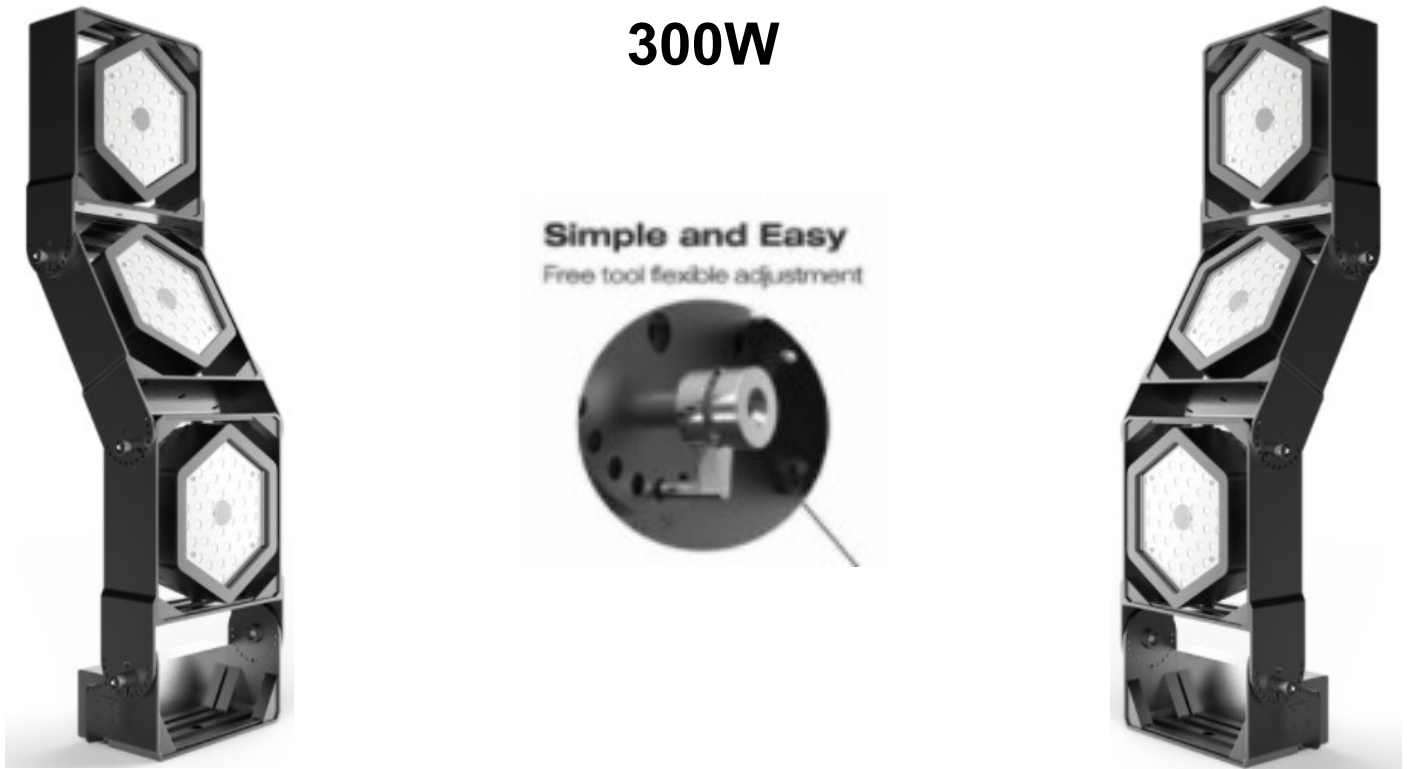

# LiTE´A Black Mamba

”Justerbar floodlight”

Strålkastare med justerbara ljuskällor á 100W.

Lumiled 3030 LED & Meanwell driver.

Justeras enkelt utan verktyg.

Artikel-Nr	Watt	Ljuskfärg	Lumen	Volt	Ljusvinkel	CRI	IP-Klass
300-0740	300W	4000K	45000lm	85-265V	140°	Ra70	IP65