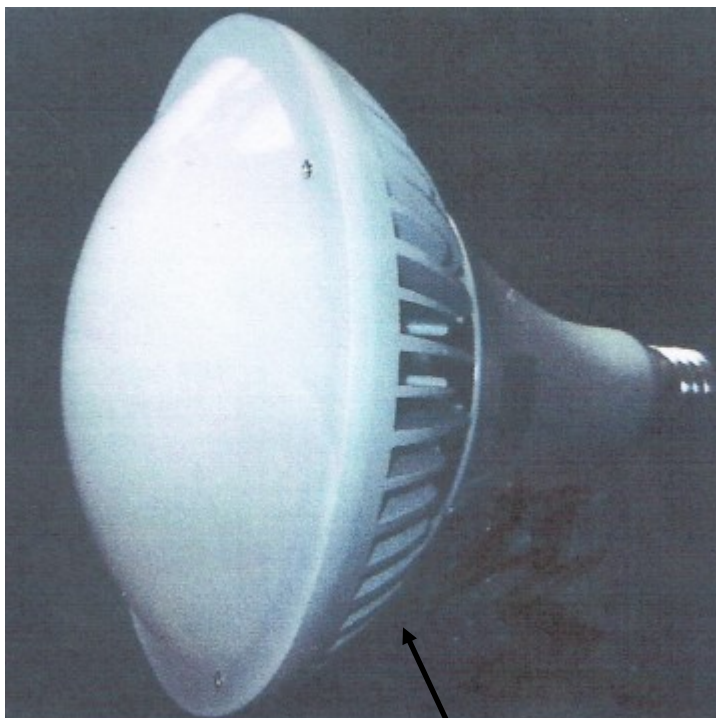

LiTE´A LED-XTHB90 / RA82 3000K och 4500K

Underhållsfri Led E40 90W Utbyteslampa

Koppla bort donet & skapa en energisnål och miljövänlig pendelarmatur

med värmeavledning

LiTE´A Led-XTHB90W

Höjd	Watt	Lux
1m	90	3214
2m	90	804
3m	90	357
4m	90	201
5m	90	129
6m	90	115

LiTE´A Led XTHB-90W är en utbyteslampa som ersätter en 400W:s kvicksilverslampa. Ljuskällan ger 8100lm och livslängden är på 40000 timmar. Lampan kommer med sitt eget värmeavledningssystem som vi pekat ut på bilden ovan.