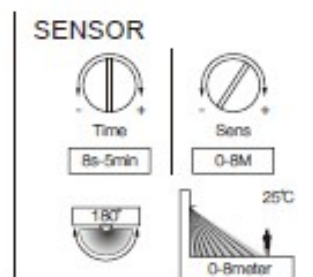

Ny vandalsäker strålkastare med sensor.

LiTE´As senaste tillskott är en ny vandalsäker strålkastare.

Liten kompakt strålkastare med närvarosensor.

Har 2W ledljus i gång under de mörka timmarna.

Upptäckt

oväntat besök

Specifikation för 22-14142:

Effekt: 20W (med 2W ledljus)

Ljusfärg: 4000K

IP-klass: IP65

Volt: 230V 50-60Hz

Supply Decor Lighting Gbg AB

Adress: Utmarksvägen 8, 442 39 Kungälv

Ordermail: order@litealight.com Hemsida: litealight.com Tel: 031-221150