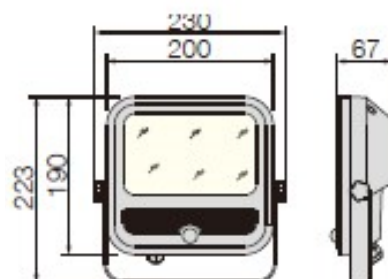

Specifikation för 22-14142:

Effekt: 20W (med 2W ledljus)

Ljusfärg: 4000K

IP-klass: IP65

Volt: 230V 50-60Hz

Supply Decor Lighting Gbg AB

Adress: Utmarksvägen 8, 442 39 Kungälv

Ordermail: order@litealight.com Hemsida: litealight.com Tel: 031-221150