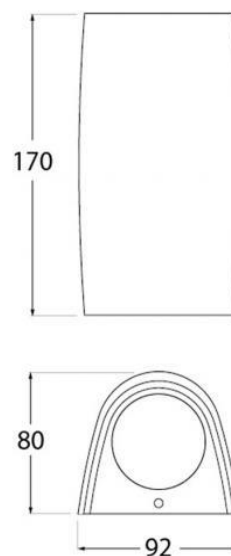

LiTE'A GU-10 LED Väggbelysning

Väggbelysning med utbytbar ljuskälla

Pos	Produkt Bild	Produktbeskrivning	Pr-Nr	Noteringar
1		Socket: GU-10 Ansl-Volt: 200-240V Färg: Svart Diffusor: Frostad PC Hölje: Konstharts IP-Klass: IP55 Mått: H:170H-B:92-L: 80mm	S1-F9030	
2		Socket: GU-10 Ansl-Volt: 200-240V Färg: Vit Diffusor: Frostad PC Hölje: Konstharts IP-Klass: IP55 Mått: 170-92-80mm	V1-F9030	

Medföljande LED GU-10 ljuskälla är på 4,5W, motsvarande 35W halogen spot.
Ljuskällan ger 300lm, finns som 3000K & 4000K. Enkelt att byta till ny ljuskälla av önskad effekt.
Går att beställa med färgad diffusor (grön, röd & blå) vid stor order.