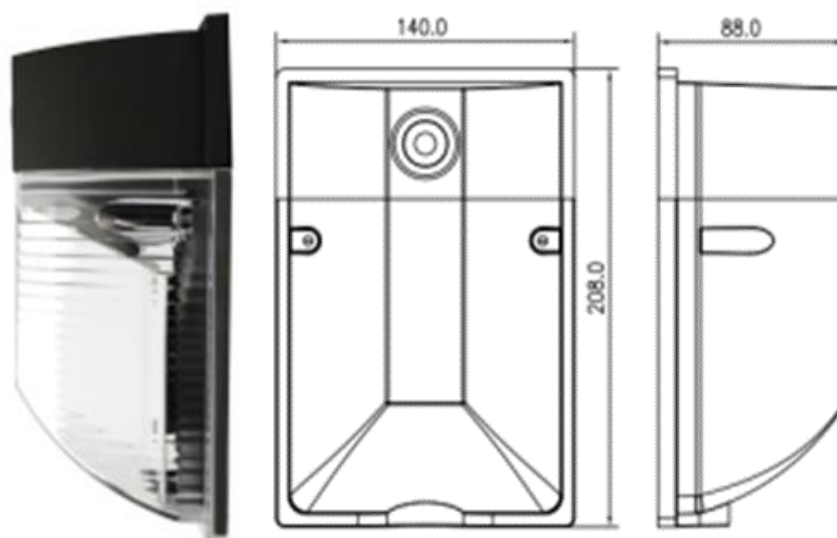

LiTE'A LED Väggbelysning med skymningsrelä

Pos	Produkt Bild	Produktbeskrivning	Pr-Nr	Notering
1		Effekt / Lumen: 18W / 2100lm Ansl-Volt: 110-277V Led-antal: 30st Ljutfärg: 3000K-4000K Diffusor: Räfflad PC IP-Klass: IP65 Mått: H:208H-B:140-L: 88mm	3000K 18-40330 4000K 18-40340	
2		Effekt / Lumen: 26W / 3100lm Ansl-Volt: 110-277V Led-Antal: 42st Ljutfärg: 3000K-4000K Diffusor: Räfflad PC IP-Klass: IP65 Mått: 208-140-88mm	3000K 26-40230 4000K 26-40240	

Skymningsrelät tändar armaturen vid 30lux och släcker den vid 50lux.
Finns i färgerna Svart, Vit, Brunt och Grått. Ljutfärg finns från 3000K till 5700K.

Supply Decor Lighting Gbg AB

Adress: Utmarksvägen 8, 442 39 Kungälv

Ordermail: order@litealight.com Hemsida: litealight.com Tel. 031-221150