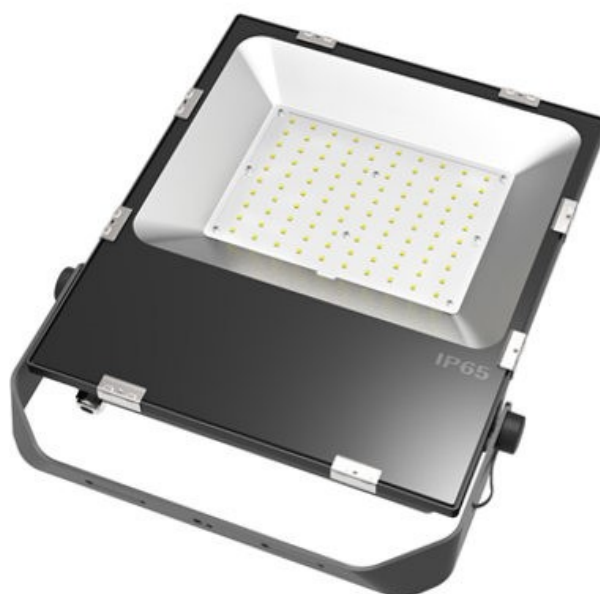

Philips SMD LED Strålkastare

50W-100W-200W

FS50W-C E-Nr: 7764776

Effekt: 50W. 5500lm
4000K IP65 110-240V CRI: Ra80
Ljusvinkel: 100 grader
Mått: 265x220x50mm Vikt: 2,3kg
5 års garanti

FS100W-C E-Nr: 7764777

Effekt: 100W. 10500lm
4000K IP65 100-240V CRI: Ra80
Ljusvinkel: 100 grader
Mått: 345x295x53mm Vikt: 5,5kg
5 års garanti

FS200W-C E-Nr: 7764778

Effekt: 200W. 21000lm
4000K IP65 100-240V CRI: Ra80
Ljusvinkel: 100 grader
Mått: 400x360x53mm Vikt: 6,5kg
5 års garanti