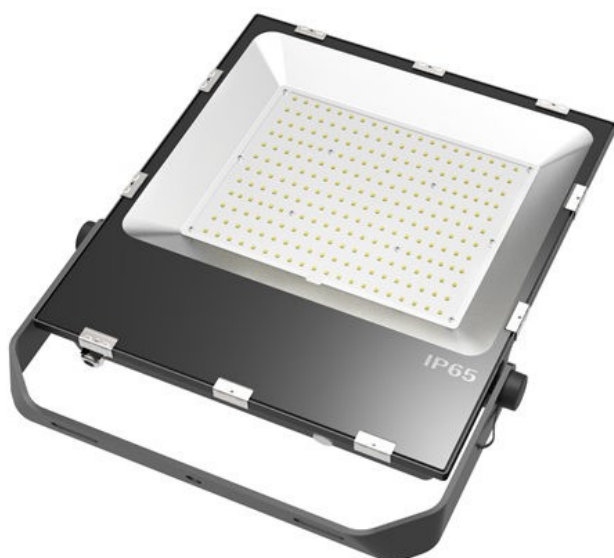

Philips SMD LED Strålkastare

50W-100W-200W

FS50W-C E-Nr: 7764776

Effekt: 50W. 5500lm
4000K IP65 110-240V CRI: Ra80
Ljusvinkel: 100 grader
Mått: 265x220x50mm Vikt: 2,3kg
5 års garanti

FS100W-C E-Nr: 7764777

Effekt: 100W. 10500lm
4000K IP65 100-240V CRI: Ra80
Ljusvinkel: 100 grader
Mått: 345x295x53mm Vikt: 5,5kg
5 års garanti

FS200W-C E-Nr: 7764778

Effekt: 200W. 21000lm
4000K IP65 100-240V CRI: Ra80
Ljusvinkel: 100 grader
Mått: 400x360x53mm Vikt: 6,5kg
5 års garanti