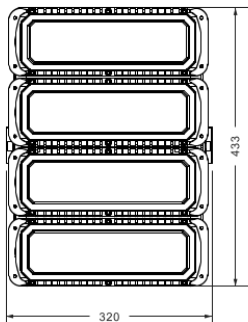

LiTE´A med Luxeon LED

”Mera lumen, längre livslängd”

Strålkastare med justerbara ljuskällor á 75W, finns med dimbar driver.
Bra för parkeringar, industrilokaler, lager med.mera.

300W

E-Nummer	Watt	Ljuskfärg	Lumen	Volt	Ljusvinkel	CRI	IP-Klass	Mått (mm)
7764783	300W	4000K	39000lm	100-240V	110°	Ra80	IP65	433x320x275
7764784	450W	4000K	58500lm	100-240V	110°	Ra80	IP65	324x628x275