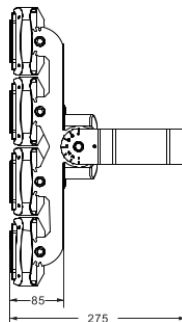

LiTE´A med Luxeon LED

”Mera lumen, längre livslängd”

Strålkastare med justerbara ljuskällor á 75W, finns med dimbar driver.
Bra för parkeringar, industrilokaler, lager med.mera.

300W

E-Nummer	Watt	Ljuskfärg	Lumen	Volt	Ljusvinkel	CRI	IP-Klass	Mått (mm)
7764783	300W	4000K	39000lm	100-240V	110°	Ra80	IP65	433x320x275
7764784	450W	4000K	58500lm	100-240V	110°	Ra80	IP65	324x628x275