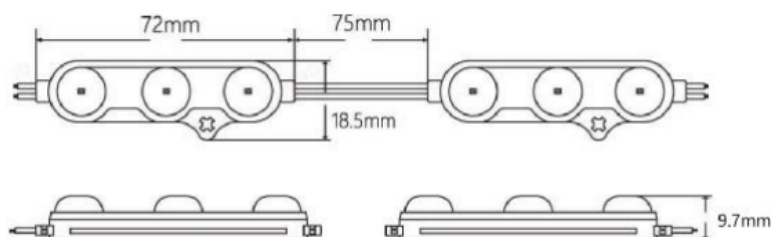

220V LED-Modul

220V 1,5W LED-modul kopplas enkelt direkt utan don.
Mångsidig produkt som kan användas i skyltbelysning m.m.
Bred ljusvinkel ger ett starkt jämt ljus utan skuggor eller prickar.
Går att koppla ihop max 100st på en anslutning.

Produkt-Nr:	15-22030/15-22060
Effekt:	1,5W
Lumen:	150lm
Led-antal:	3 st
Ljutfärg:	3000K / 6000K
Ljusvinkel	160gr
IP-Klass:	IP67
Volt:	AC220V
Mått:	L:72xB:18,5xH:9,7mm

Supply Decor Lighting Gbg AB

Adress: Utmarksvägen 8, 442 39 Kungälv