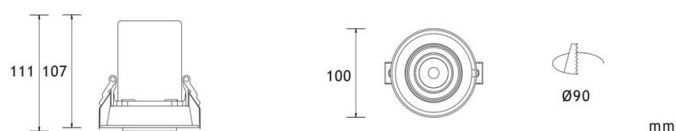

Infällbar Spotlight **Philips** SMD LED

Slip skenor i taket med infällbara spotlights.

Pos	Produkt Bild	Produktbeskrivning	Pr-Nr	Noteringar
1		<p>Effekt/Lumen: 12W / 1020lm</p> <p>Ansl-Volt: 200-240V</p> <p>Färgtemp: 3000K CRI: Ra90</p> <p>Ljusvinkel: 24° Vridbar: 355°</p> <p>Hölje: Aluminium</p> <p>IP-Klass: IP54</p> <p>Inbyggnadshöjd: 107mm Cutout: 90mm</p> <p>Bredd 100mm</p>	12-12R30	

2		<p>Effekt/Lumen: 30W / 2550lm</p> <p>Ansl-Volt: 200-240V</p> <p>Färgtemp: 3000K CRI: Ra90</p> <p>Ljusvinkel: 24° Vridbar: 355°</p> <p>Hölje: Aluminium</p> <p>IP-Klass: IP54</p> <p>Inbyggnadshöjd: 122mm Cutout: 140mm</p> <p>Bredd 150mm</p>	30-30R30	
---	--	--	----------	--