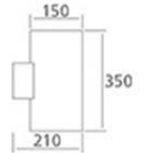

LiTE'A LED Par-30 Väggbelysning

Väggbelysning med utbytbar ljuskälla

Pos	Produkt Bild	Produktbeskrivning	Pr-Nr	Noteringar
1		Socket: 2st E27 (2x42W max) Ansl-Volt: 200-240V Färg: Svart Diffusor: Klar Hölje: Formgjutet aluminium IP-Klass: IP65 Mått: H:350-B:150-L: 210mm	P30-9560	

Väggarmatur med utbytbara Par30 ljuskällor.
Med 2xE27 socklar med maxeffekt på 42W per sockel.

 E27 2x 32W / 40W

● LED-PAR30
2 x 32W / 40W

Supply Decor Lighting Gbg AB Adress: Utmarksvägen 8, 442 39 Kungälv
Ordermail: order@litealight.com Hemsida: litealight.com Tel. 031-221150