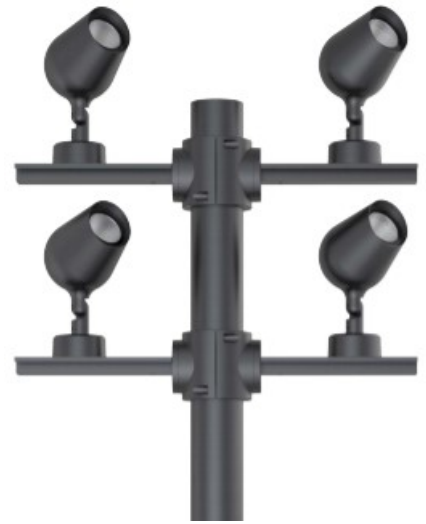

# LED Spotstrålkastare 10W-40W

Ny LED Spotlight som finns från 10W upp till 40W.

Flera alternativ både för ljusvinklar & fästen. Ger 100lm/W.

Pr-Nummer	Watt	Ljusfärg	Lumen	Volt	Ljusvinkel	CRI	IP-Klass	Mått (mm)
SP-12327	10W	2700K	1000lm	220-240V	27-36°	Ra80	IP67	95x124x199
SP-22327	20W	2700K	2000lm	220-240V	27-36°	Ra80	IP67	95x124x199
SP-32327	30W	2700K	3000lm	220-240V	27-36°	Ra80	IP67	140x183x254
SP-42327	40W	2700K	4000lm	220-240V	27-36°	Ra80	IP67	140x183x254