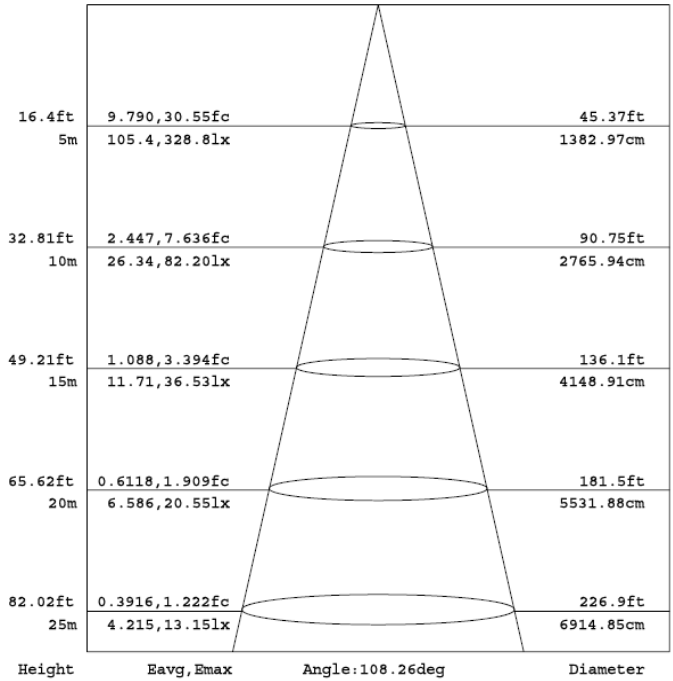

FS-200W LED Flood Light

Nyckelpunkter

- Hög effektiva LED chip
- Ersätter 1000W Halogen Strålkastare
- Meanwell LED Driver
- Philips 3030 LED som LED-Chip
- Valbara ljusvinklar: 30°/60°/90°/110°
- IP-Klass: IP65
- Strålkastare fria från Kvicksilver & Bly
- Arbets temperatur: -20C to 40C
- 5 Års garanti

IP65

FS-200W Specifikation

Art-Nr:	Effekt (W)	Volt	Power Factor	Lumen	Dimmbar	Ljutfärg	CRI	Ljusvinkel
FS200W-760	200	100-277V	0,9	28000Lm	N	6000K	>70	30°/60°/90°/110°
FS200W-840	200	100-277V	0,9	27000Lm	N	4000K	>80	30°/60°/90°/110°
FS200W-830	200	100-277V	0,9	26000Lm	N	3000K	>80	30°/60°/90°/110°

1. Andra valbara Ljutfärger är 2700K, 4000K and 5000K

2. CRI betyder Color Rendering Index. Kontakta oss om ni vill boka floodlight med högre CRI-värde.

Strålkastar måtten:

Unit: mm

Optiska Parametrar

Luminous Intensity Distribution curve