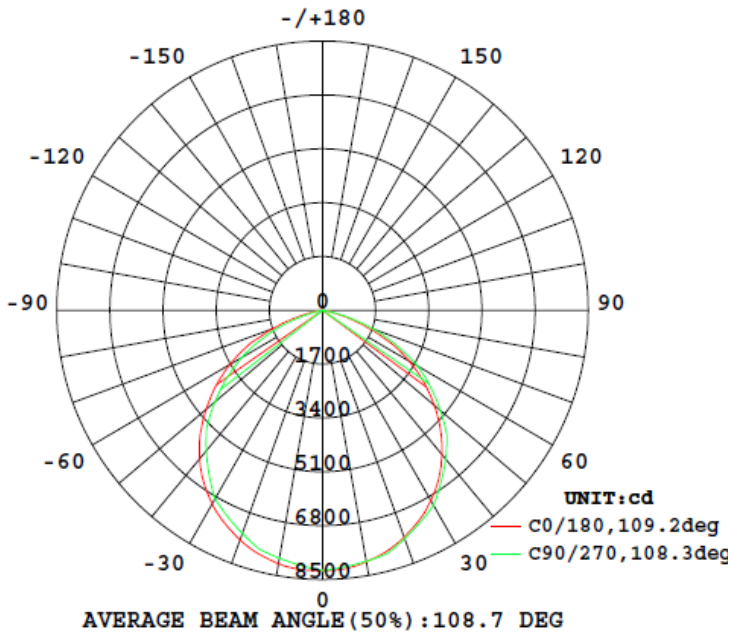

IP65

FS-200W Specifikation

Art-Nr:	Effekt (W)	Volt	Power Factor	Lumen	Dimmbar	Ljutfärg	CRI	Ljusvinkel
FS200W-760	200	100-277V	0,9	28000Lm	N	6000K	>70	30°/60°/90°/110°
FS200W-840	200	100-277V	0,9	27000Lm	N	4000K	>80	30°/60°/90°/110°
FS200W-830	200	100-277V	0,9	26000Lm	N	3000K	>80	30°/60°/90°/110°

1. Andra valbara Ljutfärger är 2700K, 4000K and 5000K

2. CRI betyder Color Rendering Index. Kontakta oss om ni vill boka floodlight med högre CRI-värde.

Strålkastar måtten:

Unit: mm

Optiska Parametrar

Luminous Intensity Distribution curve