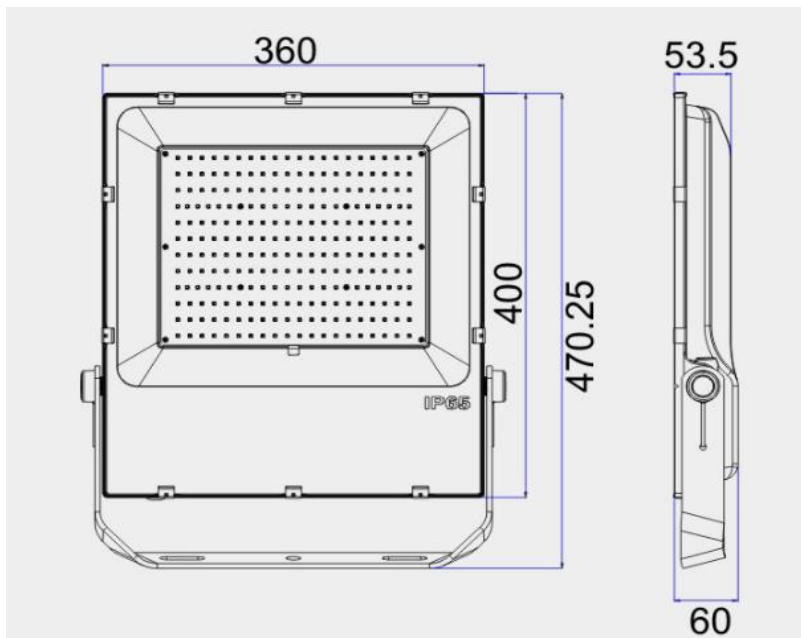

Strålkastar måtten:

Unit: mm