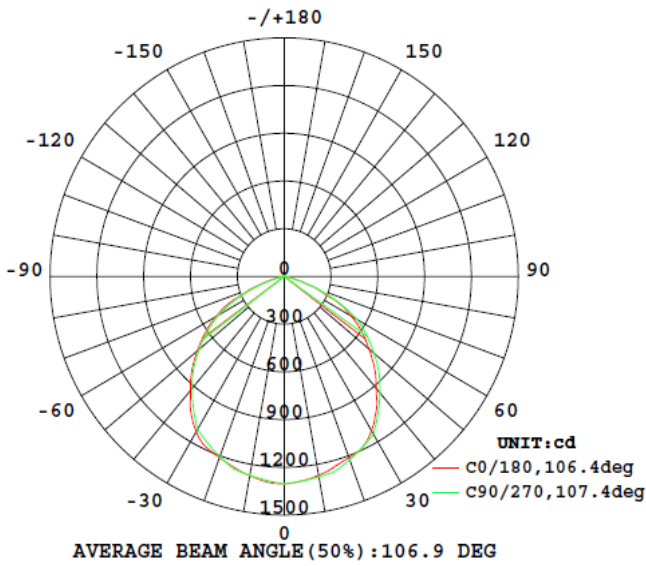

IP65

FS-30W Specifikation

Art-Nr:	Effekt (W)	Volt	Power Factor	Lumen	Dimmbar	CCT ¹	CRI ²	Ljusvinkel
FS30W-760	30	100-240V	0,9	4200Lm	N	6000K	>70	30°/60°/90°/110°
FS30W-840	30	100-240V	0,9	4000Lm	N	4000K	>80	30°/60°/90°/110°
FS30W-830	30	100-240V	0,9	3800Lm	N	3000K	>80	30°/60°/90°/110°

1. Andra valbara Ljuskfärger är 2700K, 4000K & 5000K

2. CRI betyder Color Rendering Index. Kontakta oss om ni vill boka floodlight med högre CRI-värde.

Strålkastare måtten:

Unit: mm

Optiska Parametrar

Luminous Intensity Distribution curve