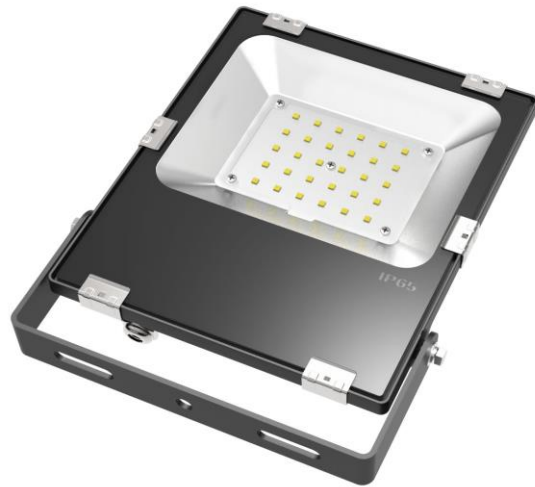

FS-30W LED Flood Light

Nyckelpunkter

- Hög effektiva LED chip
- Ersätter 150W Halogen Strålkastare
- Meanwell LED Driver
- Philips 3030 LED som LED-Chip
- Valbara ljusvinklar: 30°/60°/90°/110°
- IP-Klass: IP65
- Strålkastare fria från Kvicksilver & Bly
- Arbets temperatur: -20C to 40C
- 5 Års garanti

IP65

FS-30W Specifikation

Art-Nr:	Effekt (W)	Volt	Power Factor	Lumen	Dimmbar	CCT ¹	CRI ²	Ljusvinkel
FS30W-760	30	100-240V	0,9	4200Lm	N	6000K	>70	30°/60°/90°/110°
FS30W-840	30	100-240V	0,9	4000Lm	N	4000K	>80	30°/60°/90°/110°
FS30W-830	30	100-240V	0,9	3800Lm	N	3000K	>80	30°/60°/90°/110°

1. Andra valbara Ljuskfärger är 2700K, 4000K & 5000K

2. CRI betyder Color Rendering Index. Kontakta oss om ni vill boka floodlight med högre CRI-värde.

Strålkastare måtten:

Unit: mm

Optiska Parametrar

Luminous Intensity Distribution curve