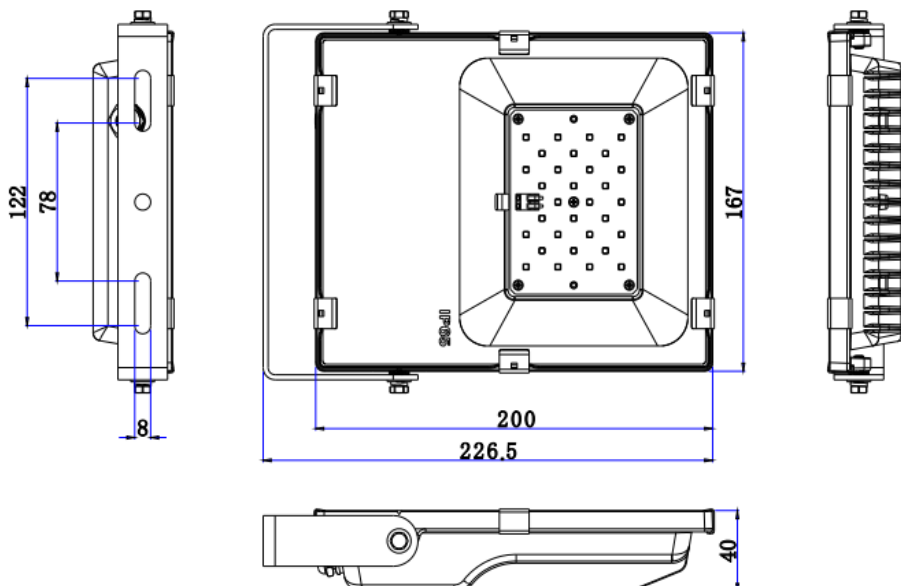

Strålkastare måtten:

Unit: mm