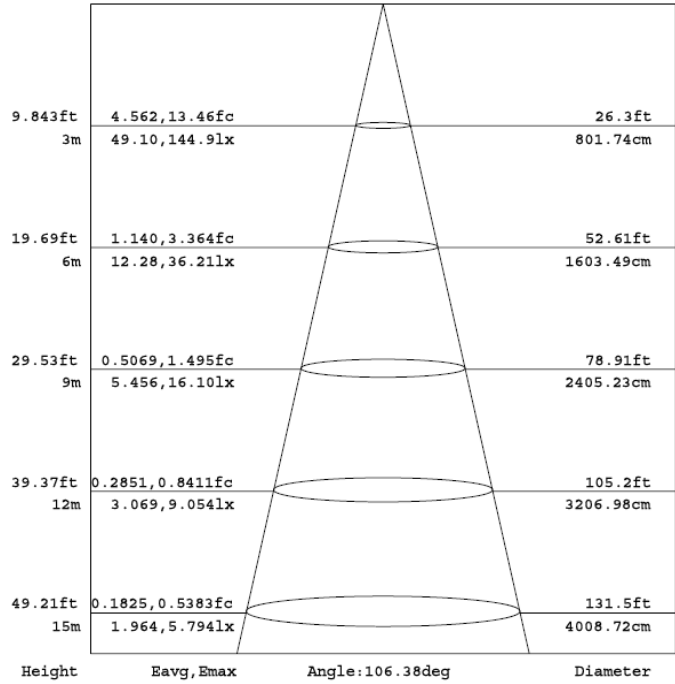

FS-30W LED Flood Light

Nyckelpunkter

- Hög effektiva LED chip
- Ersätter 150W Halogen Strålkastare
- Meanwell LED Driver
- Philips 3030 LED som LED-Chip
- Valbara ljusvinklar: 30°/60°/90°/110°
- IP-Klass: IP65
- Strålkastare fria från Kvicksilver & Bly
- Arbets temperatur: -20C to 40C
- 5 Års garanti

IP65

FS-30W Specifikation

Art-Nr:	Effekt (W)	Volt	Power Factor	Lumen	Dimmbar	CCT ¹	CRI ²	Ljusvinkel
FS30W-760	30	100-240V	0,9	4200Lm	N	6000K	>70	30°/60°/90°/110°
FS30W-840	30	100-240V	0,9	4000Lm	N	4000K	>80	30°/60°/90°/110°
FS30W-830	30	100-240V	0,9	3800Lm	N	3000K	>80	30°/60°/90°/110°

1. Andra valbara Ljuskfärger är 2700K, 4000K & 5000K

2. CRI betyder Color Rendering Index. Kontakta oss om ni vill boka floodlight med högre CRI-värde.

Strålkastare måtten:

Unit: mm

Optiska Parametrar

Luminous Intensity Distribution curve

Lumen Hållbarhet

Modell:	Lumen Hållbarhet						
	0hrs	1000hrs	2000hrs	3000 hrs	4000 hrs	5000 hrs	6000 hrs
FS-30W	3200lm	97,50%	96,60%	95,50%	94,30%	92,70%	91,30%

Package Dimension

Modell:	1pcs Kartongsmått	1pcs förpackningsvikt	Antal/Frp	20pcs Kartongsmått	20pcs förpackningsvikt
FS-30W	260x200x50mm	1.7Kg	20PCS	540x410x260mm	36Kg