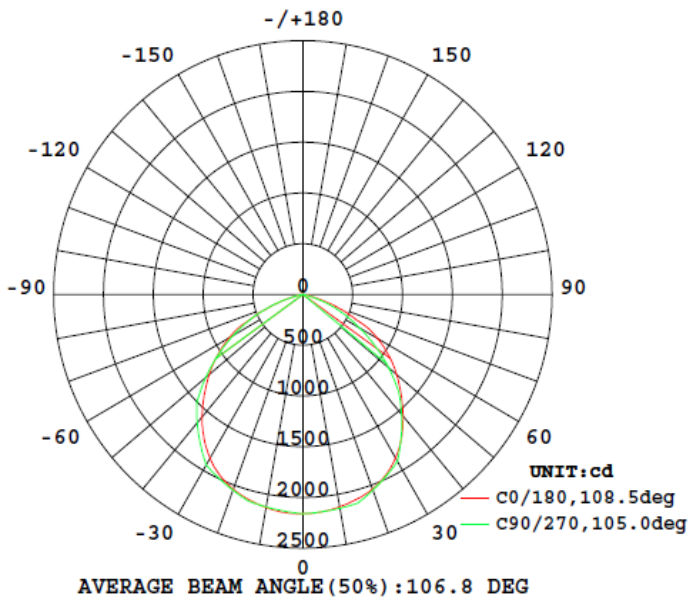

IP65

FS-50W Specifikation

Art-Nr:	Effekt (W)	Volt	Power Factor	Lumen	Dimmbar	CCT ¹	CRI ²	Ljusvinkel
FS50W-760	50	100-240V	0,9	7000Lm	N	6000K	>70	30°/60°/90°/110°
FS50W-840	50	100-240V	0,9	6800Lm	N	4000K	>80	30°/60°/90°/110°
FS50W-830	50	100-240V	0,9	6500Lm	N	3000K	>80	30°/60°/90°/110°

1. Andra valbara Ljuskfärger är 2700K, 4000K & 5000K

2. CRI betyder Color Rendering Index. Kontakta oss om ni vill boka floodlight med högre CRI-värde.

Strålkastare måtten:

Unit: mm

Optiska Parametrar

Luminous Intensity Distribution curve