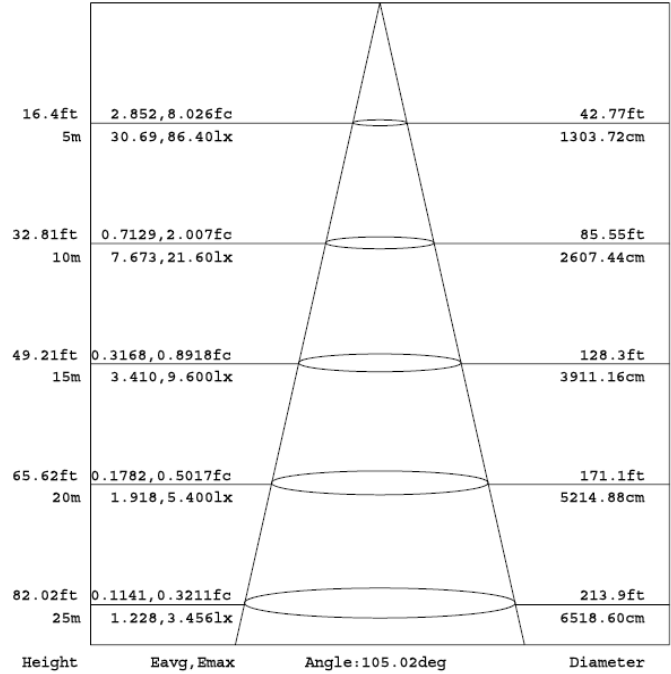

IP65

FS-50W Specifikation

Art-Nr:	Effekt (W)	Volt	Power Factor	Lumen	Dimmbar	CCT ¹	CRI ²	Ljusvinkel
FS50W-760	50	100-240V	0,9	7000Lm	N	6000K	>70	30°/60°/90°/110°
FS50W-840	50	100-240V	0,9	6800Lm	N	4000K	>80	30°/60°/90°/110°
FS50W-830	50	100-240V	0,9	6500Lm	N	3000K	>80	30°/60°/90°/110°

1. Andra valbara Ljuskfärger är 2700K, 4000K & 5000K

2. CRI betyder Color Rendering Index. Kontakta oss om ni vill boka floodlight med högre CRI-värde.

Strålkastare måtten:

Unit: mm

Optiska Parametrar

Luminous Intensity Distribution curve