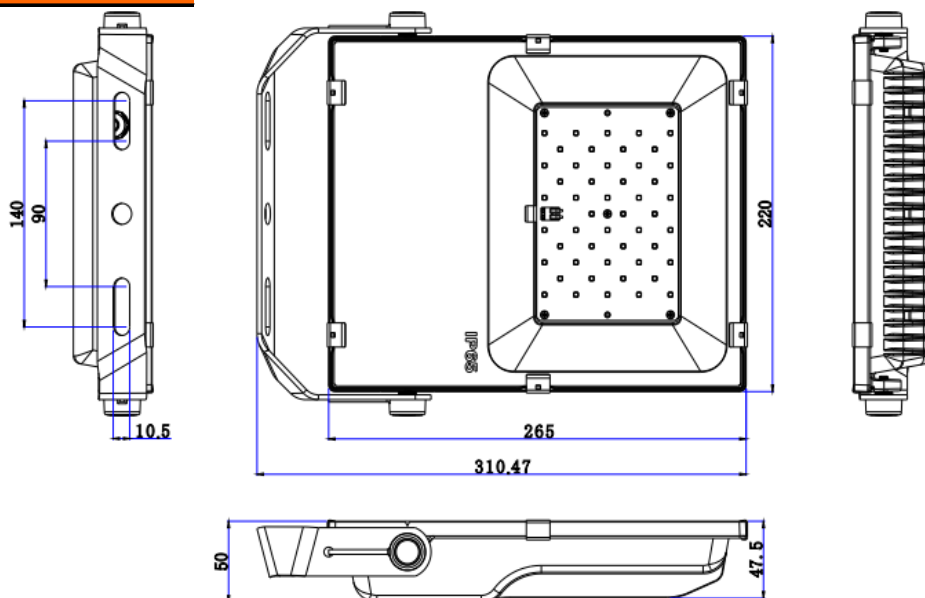

Strålkastare måtten:

Unit: mm